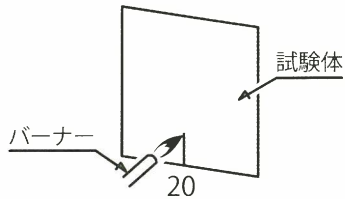

サイズ フリー (W 56cm x H 118cm)

品番 MOC-008

MOEN Cloth 袖付前掛

サイズ フリー (W 56cm x H 70cm)

防災製品性能試験基準準用
(防災製品認定委員会)
〈作業服〉

ISO 15025 A 法 (表面着火法)

試験項目	試験結果			
	原 布		洗濯 50 回後 (※)	
	たて	よこ	たて	よこ
熔融滴下物の有無	無	無	無	無
火炎が試験片の上端・両端に達したか	達しない	達しない	達しない	達しない
穴あきの有無	無	無	無	無
残炎時間 (秒)	0	0	0	0
残じん時間 (秒)	0	0	0	0